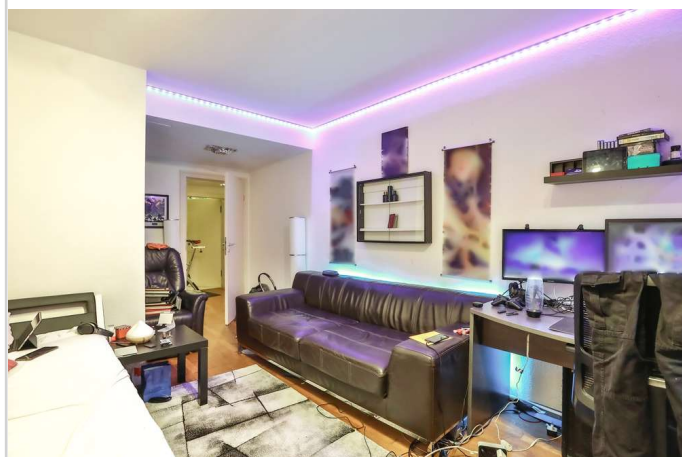

Kontaktaufnahme bitte anhand einer Anfrage durch das Interessentenformular.. Wir melden uns dann bei Ihnen.

Terrasse

Eingangsbereich

Exklusive 6 Zimmer Whg. mit großzügiger Terrasse auf dem Venusberg!

Robert-Koch-Str. 98
53127 Bonn

Exklusive 6 Zimmer Whg. mit großzügiger Terrasse auf dem Venusberg!

Robert-Koch-Str. 98
53127 Bonn

Zimmer: 6,00
Wohnfläche ca.: 216,00 m²
Kaltmiete: 1.650,00 EUR (zzgl. Nebenkosten)
Gesamtmiete: 2.250,00 EUR

Schlafzimmer

Flur

Gäste-WC

Schlafzimmer

Exklusive 6 Zimmer Whg. mit großzügiger Terrasse auf dem Venusberg!

Robert-Koch-Str. 98
53127 Bonn

Zimmer: 6,00
Wohnfläche ca.: 216,00 m²
Kaltmiete: 1.650,00 EUR (zzgl. Nebenkosten)
Gesamtmiete: 2.250,00 EUR

Schlafzimmer

Schlafzimmer

Badezimmer 2

Badezimmer 2

Exklusive 6 Zimmer Whg. mit großzügiger Terrasse auf dem Venusberg!

Robert-Koch-Str. 98
53127 Bonn

Zimmer: 6,00
Wohnfläche ca.: 216,00 m²
Kaltmiete: 1.650,00 EUR (zzgl. Nebenkosten)
Gesamtmiete: 2.250,00 EUR