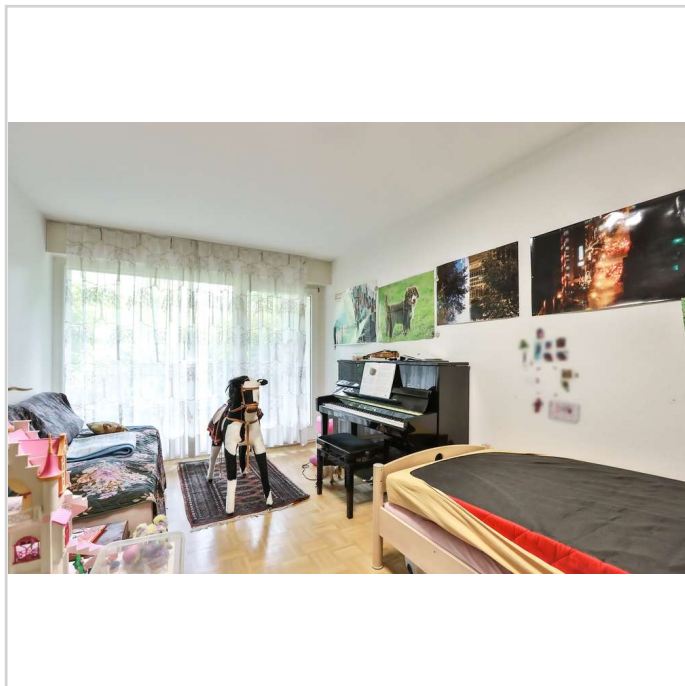

Kontaktaufnahme bitte anhand einer Anfrage durch das Interessentenformular.. Wir melden uns dann bei Ihnen.

Terrasse

Eingangsbereich

Exklusive 6 Zimmer Whg. mit großzügiger Terrasse auf dem Venusberg!

Robert-Koch-Str. 98
53127 Bonn

Zimmer: 6,00
Wohnfläche ca.: 216,00 m²
Kaltmiete: 1.650,00 EUR (zzgl. Nebenkosten)
Gesamtmiete: 2.250,00 EUR

Eingangsbereich

Eingangsbereich

Kinderzimmer 1

Kinderzimmer 1

Exklusive 6 Zimmer Whg. mit großzügiger Terrasse auf dem Venusberg!

Robert-Koch-Str. 98
53127 Bonn

Zimmer: 6,00
Wohnfläche ca.: 216,00 m²
Kaltmiete: 1.650,00 EUR (zzgl. Nebenkosten)
Gesamtmiete: 2.250,00 EUR

Kinderzimmer 1

Wohnzimmer

Essbereich

Essbereich

Exklusive 6 Zimmer Whg. mit großzügiger Terrasse auf dem Venusberg!

Robert-Koch-Str. 98
53127 Bonn

Zimmer: 6,00
Wohnfläche ca.: 216,00 m²
Kaltmiete: 1.650,00 EUR (zzgl. Nebenkosten)
Gesamtmiete: 2.250,00 EUR

Wohnzimmer

Terrasse

Küche

Küche

Exklusive 6 Zimmer Whg. mit großzügiger Terrasse auf dem Venusberg!