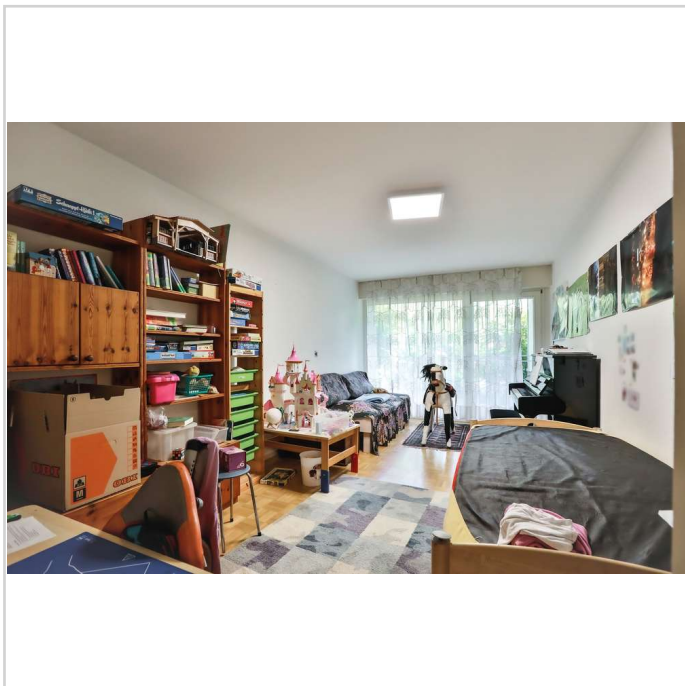

Kontaktaufnahme bitte anhand einer Anfrage durch das Interessentenformular.. Wir melden uns dann bei Ihnen.

Terrasse

Eingangsbereich

Exklusive 6 Zimmer Whg. mit großzügiger Terrasse auf dem Venusberg!

Robert-Koch-Str. 98
53127 Bonn

Zimmer: 6,00
Wohnfläche ca.: 216,00 m²
Kaltmiete: 1.650,00 EUR (zzgl. Nebenkosten)
Gesamtmiete: 2.250,00 EUR

Eingangsbereich

Eingangsbereich

Kinderzimmer 1

Kinderzimmer 1

Exklusive 6 Zimmer Whg. mit großzügiger Terrasse auf dem Venusberg!

Robert-Koch-Str. 98
53127 Bonn

Zimmer: 6,00
Wohnfläche ca.: 216,00 m²
Kaltmiete: 1.650,00 EUR (zzgl. Nebenkosten)
Gesamtmiete: 2.250,00 EUR

Kinderzimmer 1

Wohnzimmer

Essbereich

Essbereich

Exklusive 6 Zimmer Whg. mit großzügiger Terrasse auf dem Venusberg!

Robert-Koch-Str. 98
53127 Bonn

Zimmer: 6,00
Wohnfläche ca.: 216,00 m²
Kaltmiete: 1.650,00 EUR (zzgl. Nebenkosten)
Gesamtmiete: 2.250,00 EUR

Wohnzimmer

Terrasse

Küche

Küche

Exklusive 6 Zimmer Whg. mit großzügiger Terrasse auf dem Venusberg!