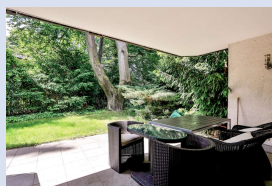

Exklusive 6 Zimmer Whg. mit großzügiger Terrasse auf dem Venusberg!