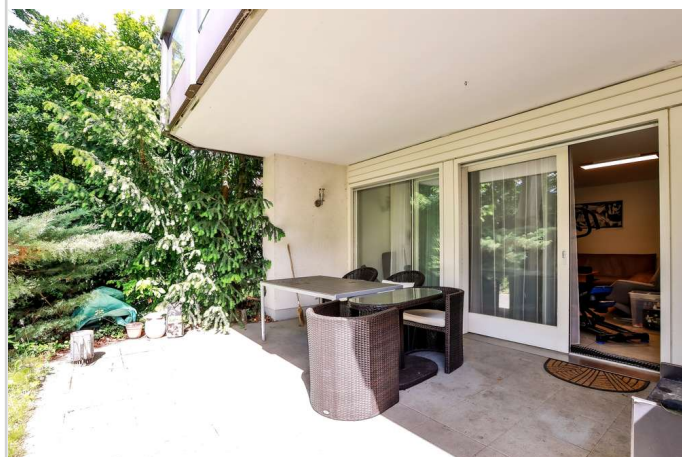

Exklusive 6 Zimmer Whg. mit großzügiger Terrasse auf dem Venusberg!

Robert-Koch-Str. 98
53127 Bonn

Zimmer: 6,00
Wohnfläche ca.: 216,00 m²
Kaltmiete: 1.650,00 EUR (zzgl. Nebenkosten)
Gesamtmiete: 2.250,00 EUR

Wohnzimmer

Terrasse