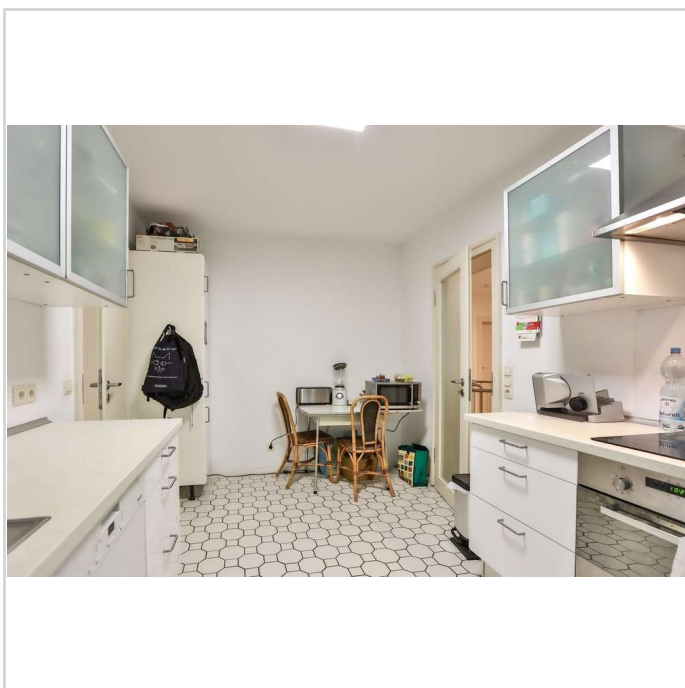

Robert-Koch-Str. 98
53127 Bonn

Zimmer: 6,00
Wohnfläche ca.: 216,00 m²
Kaltmiete: 1.650,00 EUR (zzgl. Nebenkosten)
Gesamtmiete: 2.250,00 EUR

Wohnzimmer

Terrasse

Küche

Küche

Exklusive 6 Zimmer Whg. mit großzügiger Terrasse auf dem Venusberg!

Robert-Koch-Str. 98
53127 Bonn

Zimmer: 6,00
Wohnfläche ca.: 216,00 m²
Kaltmiete: 1.650,00 EUR (zzgl. Nebenkosten)
Gesamtmiete: 2.250,00 EUR

Küche

Flur

Badezimmer 1

Badezimmer 1

Exklusive 6 Zimmer Whg. mit großzügiger Terrasse auf dem Venusberg!