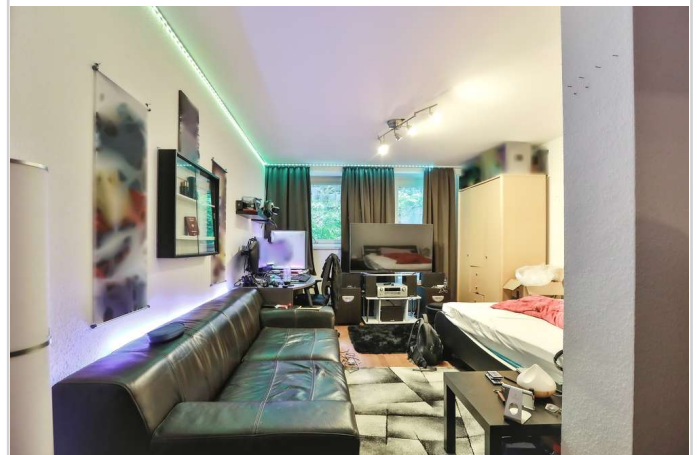

Kontaktaufnahme bitte anhand einer Anfrage durch das Interessentenformular.. Wir melden uns dann bei Ihnen.

Terrasse

Eingangsbereich

Exklusive 6 Zimmer Whg. mit großzügiger Terrasse auf dem Venusberg!

Robert-Koch-Str. 98
53127 Bonn

Robert-Koch-Str. 98
53127 Bonn

Zimmer: 6,00
Wohnfläche ca.: 216,00 m²
Kaltmiete: 1.650,00 EUR (zzgl. Nebenkosten)
Gesamtmiete: 2.250,00 EUR

Wohnzimmer

Terrasse

Küche

Küche

Exklusive 6 Zimmer Whg. mit großzügiger Terrasse auf dem Venusberg!

Exklusive 6 Zimmer Whg. mit großzügiger Terrasse auf dem Venusberg!

Robert-Koch-Str. 98
53127 Bonn

Zimmer: 6,00
Wohnfläche ca.: 216,00 m²
Kaltmiete: 1.650,00 EUR (zzgl. Nebenkosten)
Gesamtmiete: 2.250,00 EUR

Schlafzimmer

Flur

Gäste-WC

Schlafzimmer

Exklusive 6 Zimmer Whg. mit großzügiger Terrasse auf dem Venusberg!

Robert-Koch-Str. 98
53127 Bonn

Zimmer: 6,00
Wohnfläche ca.: 216,00 m²
Kaltmiete: 1.650,00 EUR (zzgl. Nebenkosten)
Gesamtmiete: 2.250,00 EUR