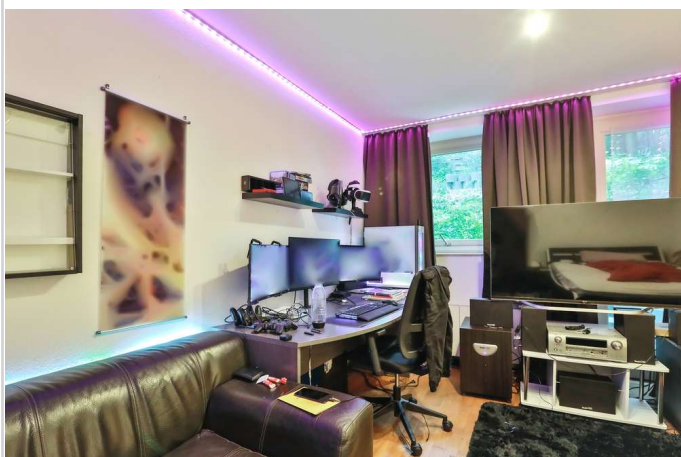

Kontaktaufnahme bitte anhand einer Anfrage durch das Interessentenformular.. Wir melden uns dann bei Ihnen.

Terrasse

Eingangsbereich

Exklusive 6 Zimmer Whg. mit großzügiger Terrasse auf dem Venusberg!

Robert-Koch-Str. 98
53127 Bonn

Schlafzimmer

Flur

Gäste-WC

Schlafzimmer

Exklusive 6 Zimmer Whg. mit großzügiger Terrasse auf dem Venusberg!

Robert-Koch-Str. 98
53127 Bonn

Zimmer: 6,00
Wohnfläche ca.: 216,00 m²
Kaltmiete: 1.650,00 EUR (zzgl. Nebenkosten)
Gesamtmiete: 2.250,00 EUR

Schlafzimmer

Schlafzimmer

Badezimmer 2

Badezimmer 2

Exklusive 6 Zimmer Whg. mit großzügiger Terrasse auf dem Venusberg!

Robert-Koch-Str. 98
53127 Bonn

Zimmer: 6,00
Wohnfläche ca.: 216,00 m²
Kaltmiete: 1.650,00 EUR (zzgl. Nebenkosten)
Gesamtmiete: 2.250,00 EUR