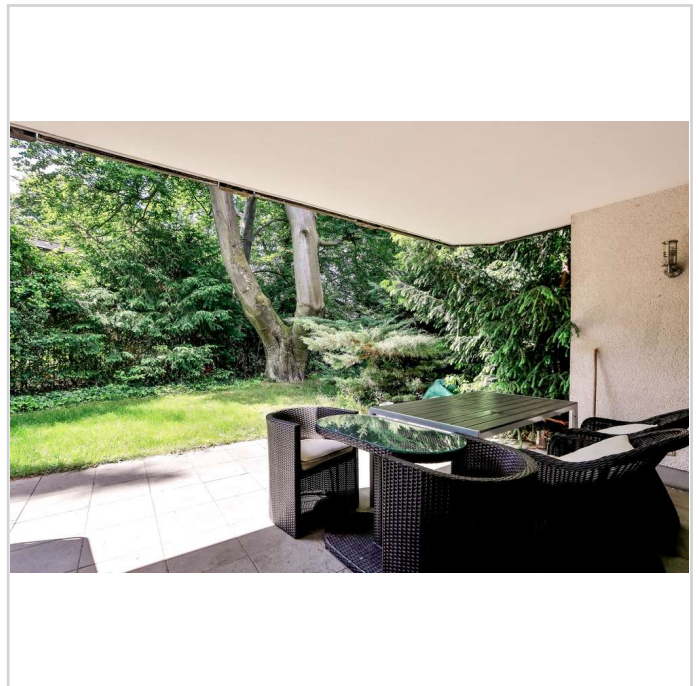

Exklusive 6 Zimmer Whg. mit großzügiger Terrasse auf dem Venusberg!

Robert-Koch-Str. 98
53127 Bonn

Zimmer:	6,00
Wohnfläche ca.:	216,00 m²
Kaltmiete:	1.650,00 EUR (zzgl. Nebenkosten)
Gesamtmieta:	2.250,00 EUR

Objektbeschreibung:

Die hier angebotene Wohnung befindet sich im Erdgeschoss eines kleinen sehr gepflegten Mehrfamilienhauses.

Die Wohnung verfügt über ein Wohn- / Esszimmer, vier Schlafzimmer, ein Arbeitszimmer, zwei Badezimmer, ein Gäste WC und eine großzügige Diele.
Highlight der Wohnung ist die großzügige Terrasse mit Garten

Ausstattung:

Die Wohnung ist mit folgenden Highlights ausgestattet:

- Fußbodenheizung
- hochwertiger Fliesenboden
- Blick ins Grüne, ruhige Wohngegend
- großzügige Terrasse mit Gartenanteil
- Waschmaschinenanschluss in der Whg.
- Garage auf dem Grundstück
- Kellerraum und Fahrradabstellmöglichkeiten

Lage:

Der Venusberg gehört zu den beliebtesten Wohngegenden in Bonn. Grund dafür ist die Nähe zur Erholung im Wald als auch zum Bonner Zentrum und der Uniklinik.

Sonstiges:

Eine Küche gehört den aktuellen Mietern.

Kontaktaufnahme bitte anhand einer Anfrage durch das Interessentenformular.. Wir melden uns dann bei Ihnen.

Terrasse